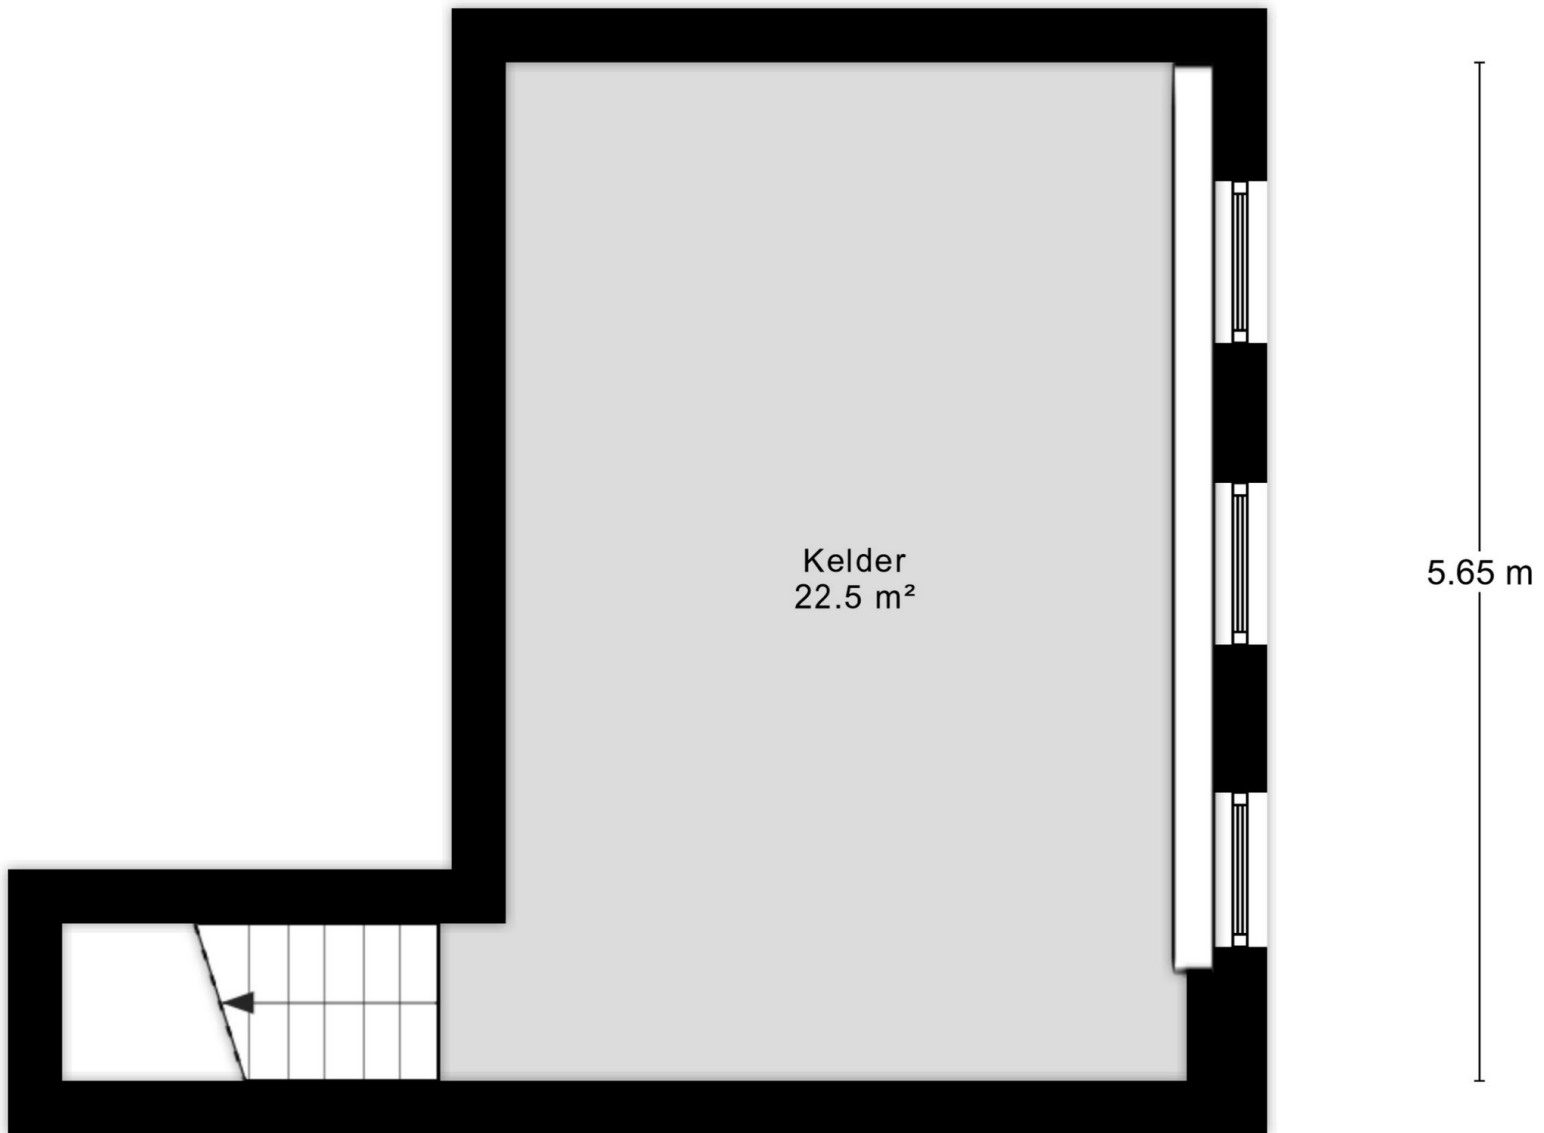

KELDER

Kelder
22.5 m²

5.65 m

6.39 m

Aan de plattegronden kunnen geen rechten worden ontleend

© Zibber www.zibber.nl