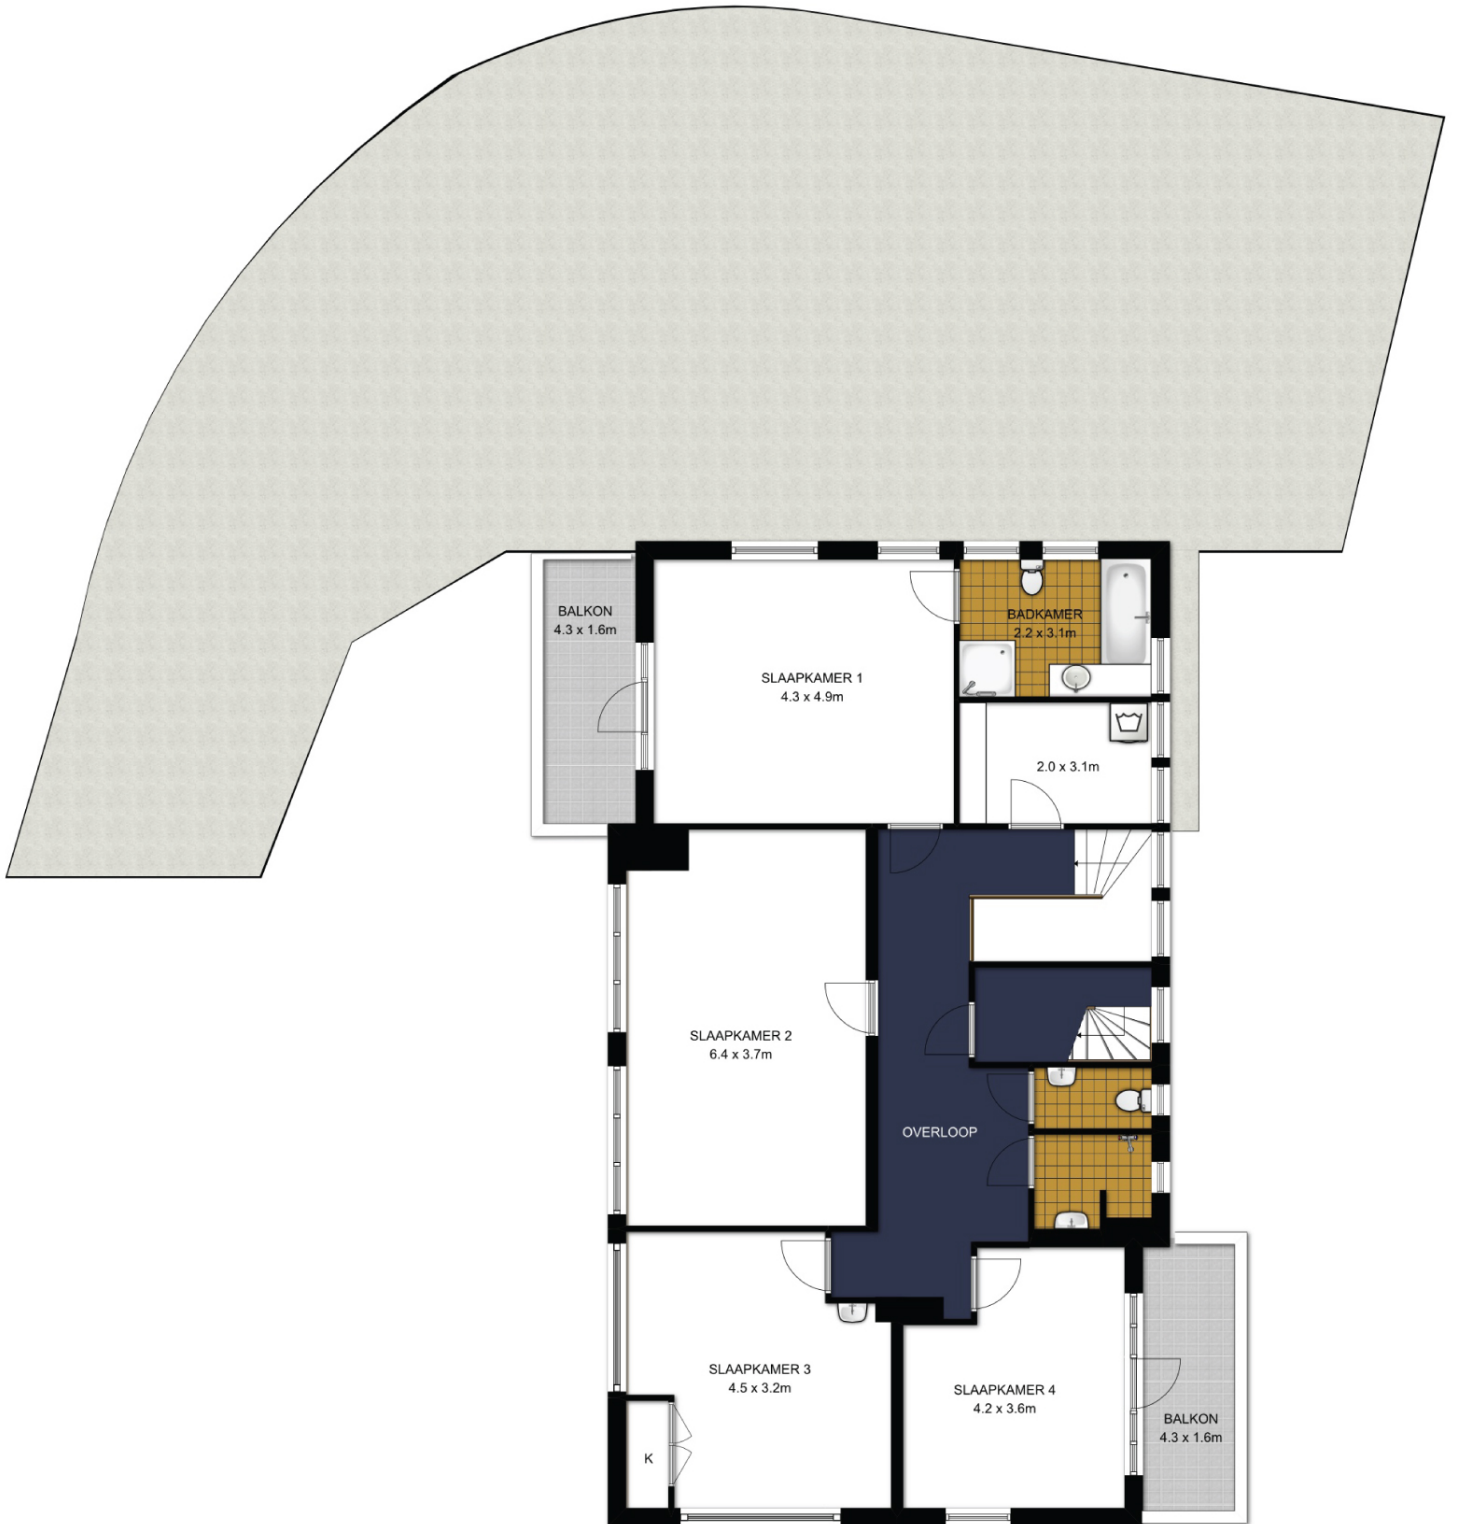

8.5m

15.4m

# DEN HOLLANDER

VASTGOED WONEN

1<sup>st</sup> Verdieping, De Bréautélaan 31 te Vught

De plattegronden zijn geproduceerd voor promotionele doeleinden.

Aan de plattegronden kunnen geen rechten worden ontleend. topr.nl ©

## Branchebrede meetinstructie

	Gebruiksoppervlakte wonen	454 m <sup>2</sup>
	Overige inpandige ruimte	68 m <sup>2</sup>
	Gebouwwgebonden buitenruimte	28 m <sup>2</sup>
	Externe bergruimte	18 m <sup>2</sup>