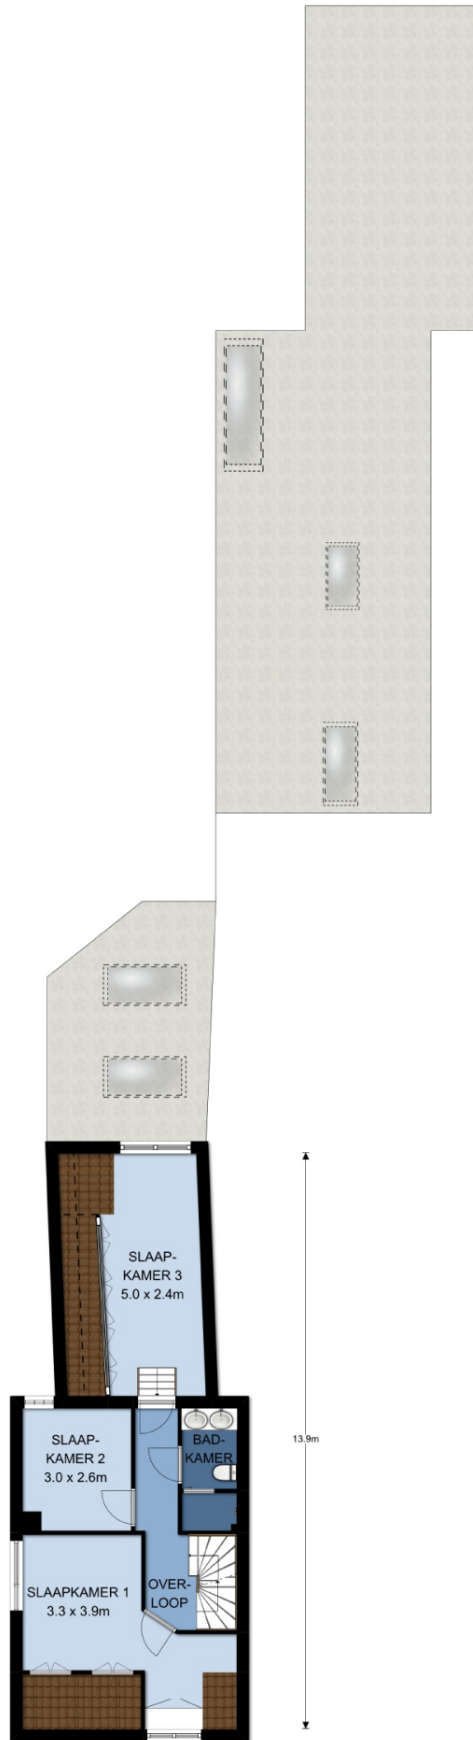

5.3m

## 1<sup>o</sup> Verdieping, Onsenoortsestraat 10 te Nieuwkuijk

De plattegronden zijn ter indicatie en geproduceerd voor promotionele doeleinden.

Aan de plattegronden kunnen geen rechten worden ontleend. © topr.nl