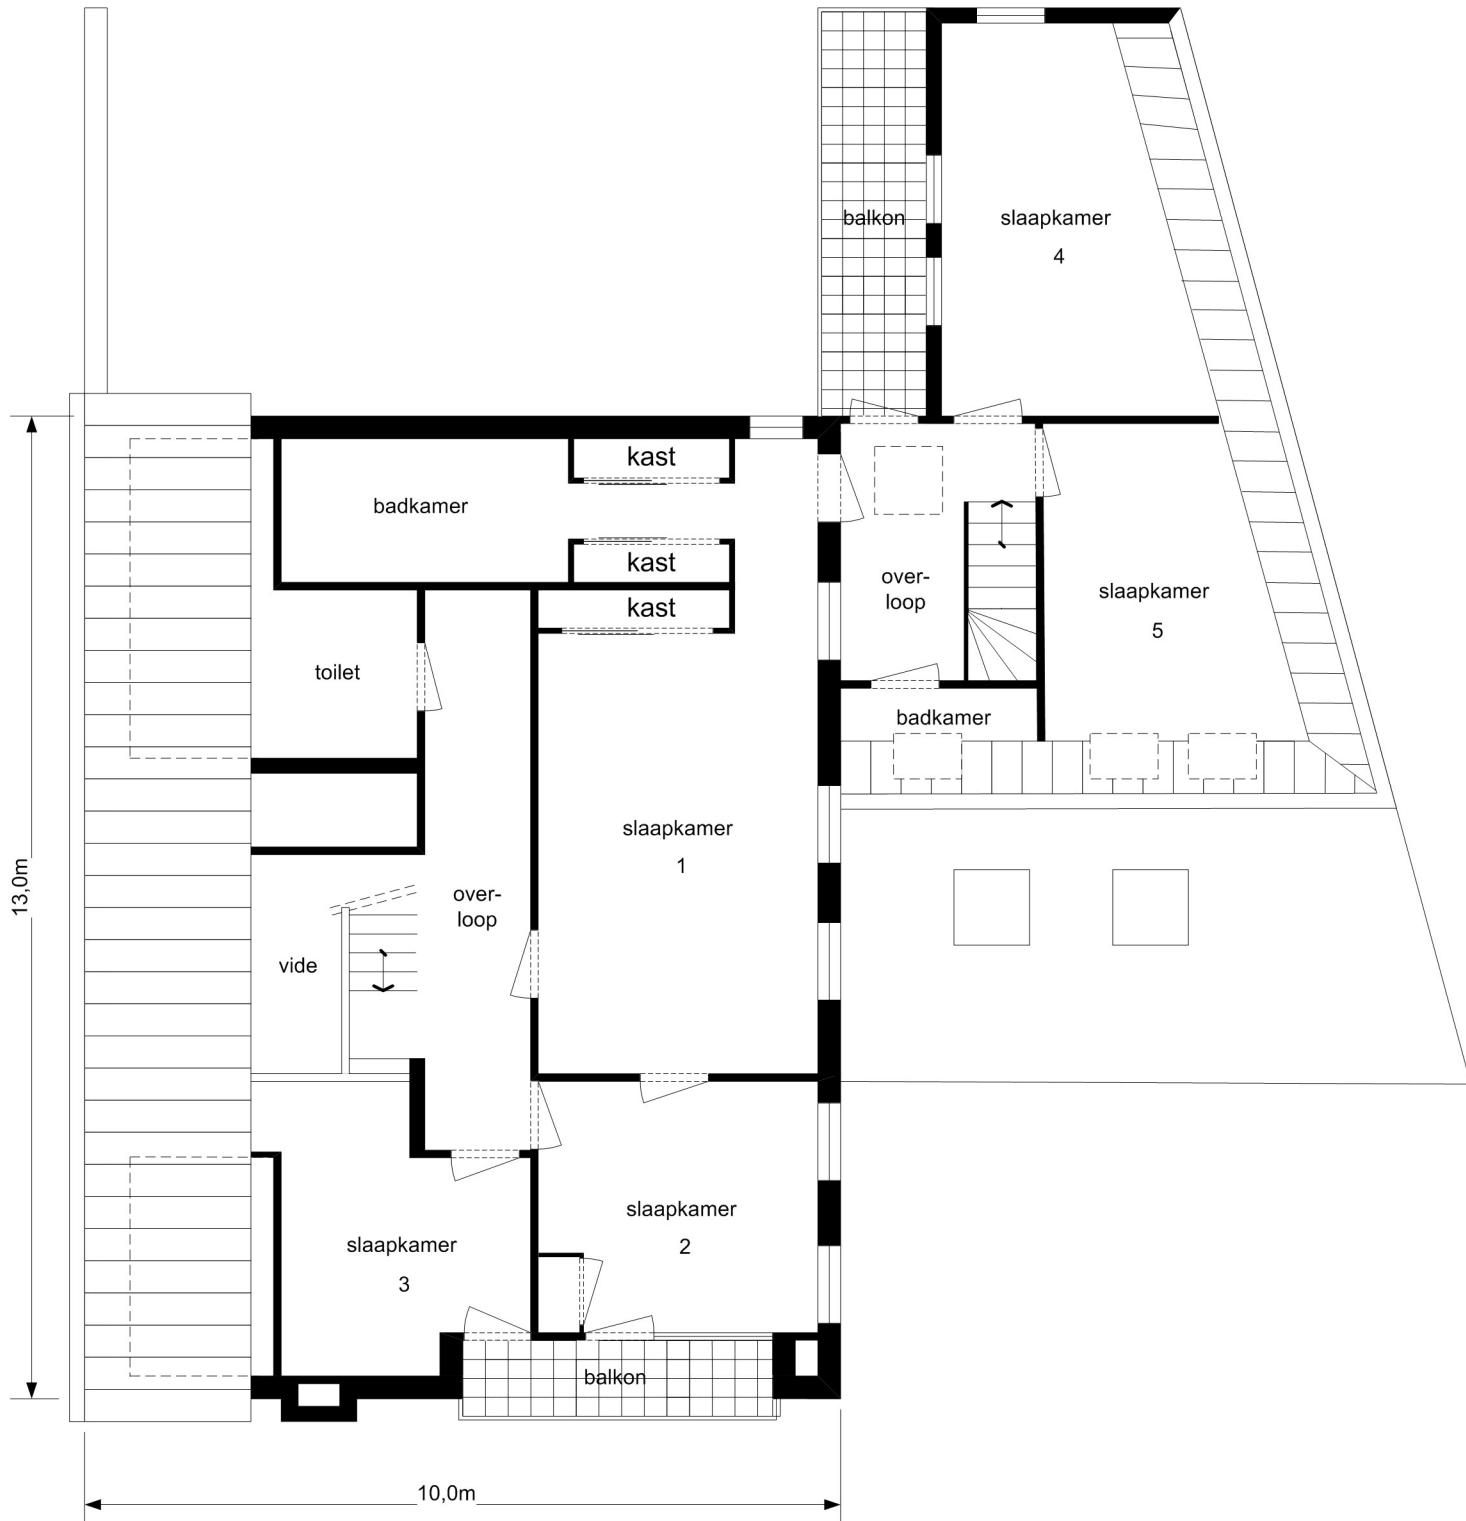

Langeweg 42A,  
Haaren  
Eerste verdieping

*Deze plattegrond heeft een representatieve functie en wordt met de grootst mogelijke zorg samengesteld, aan de hand van een aangeleverde schets of een bestaande plattegrond. Desondanks is het mogelijk dat deze plattegrond kleine afwijkingen vertoont met het origineel en/of de bestaande bouw. Navi-FX VOF of haar opdrachtgever is op geen enkele manier aansprakelijk voor enig mogelijke schade, die geleden is door genoemde afwijkingen.*