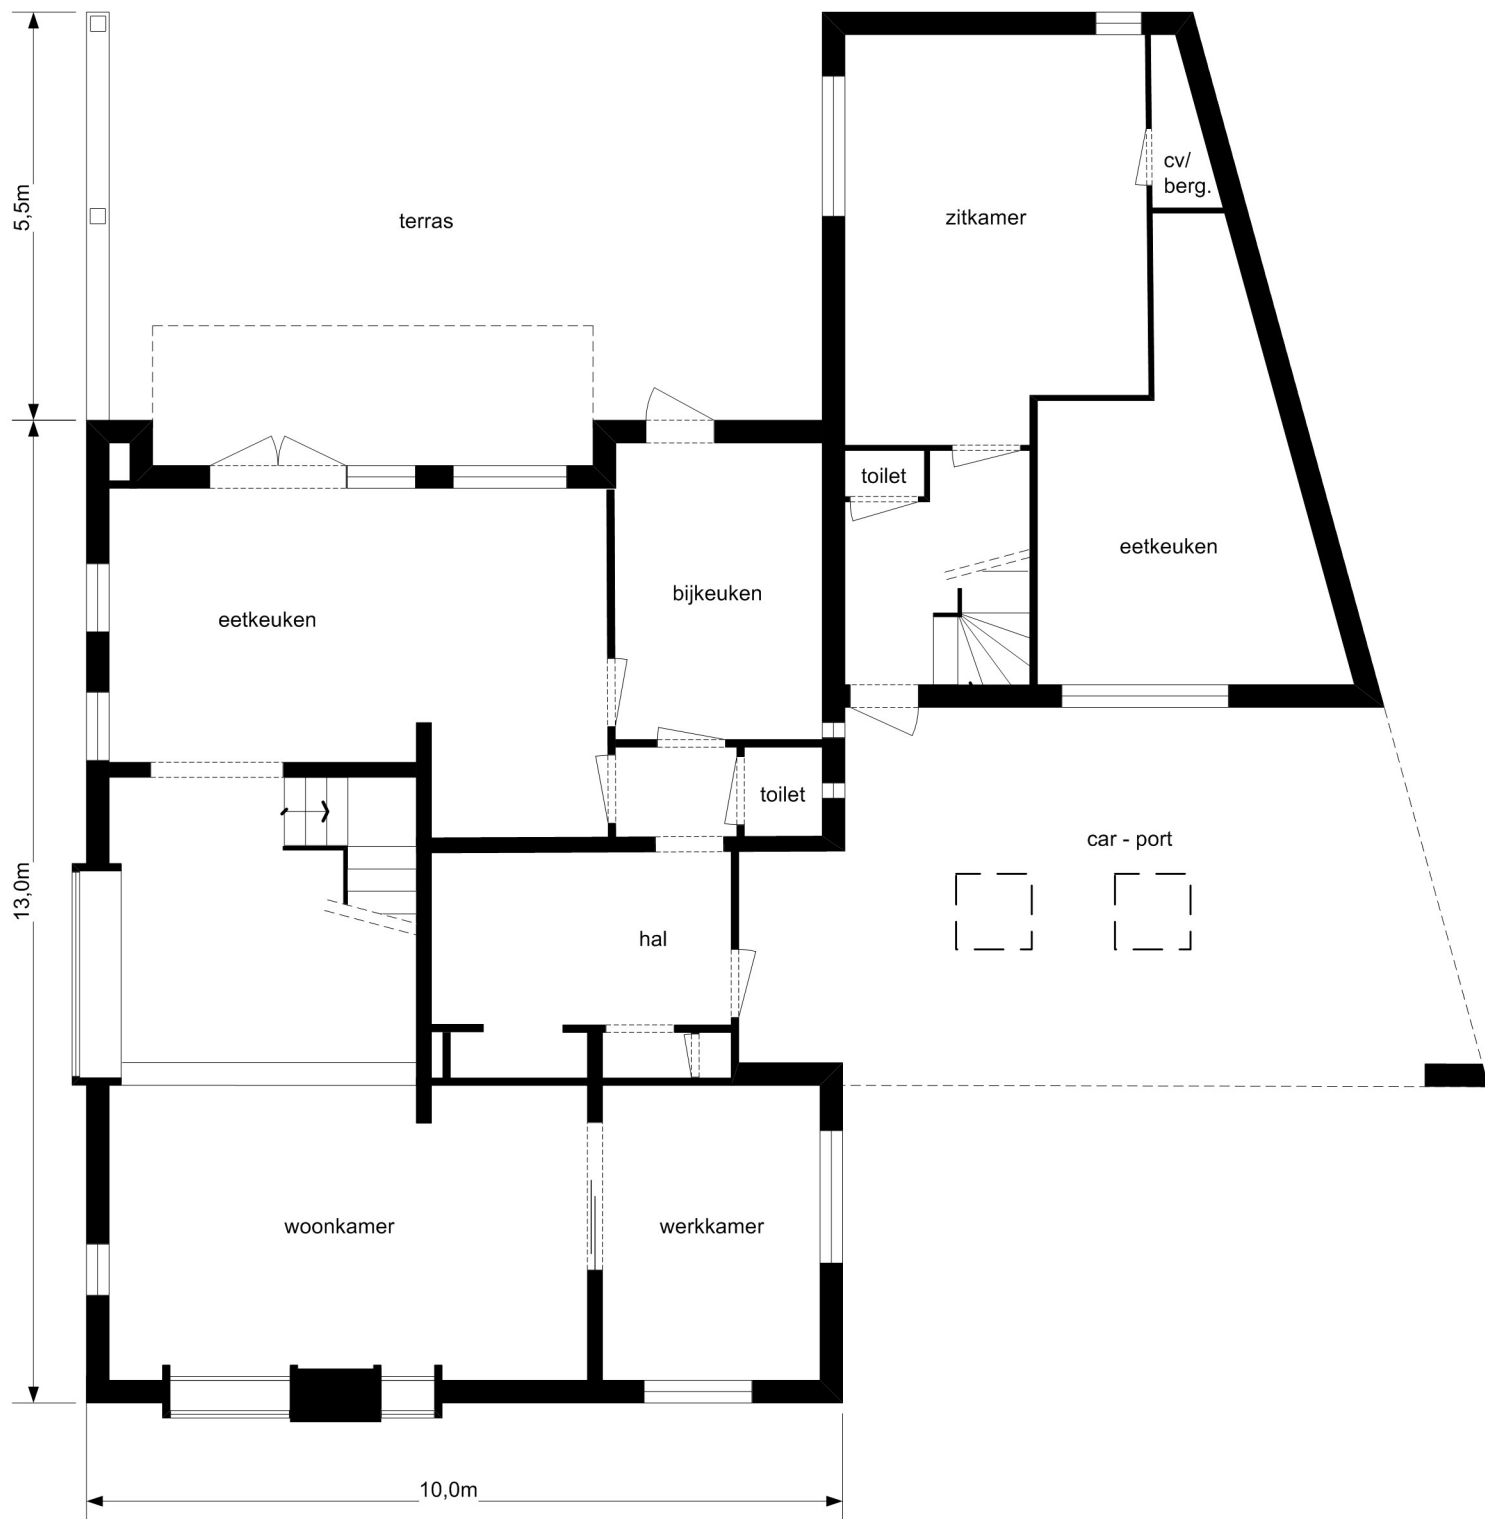

Langeweg 42A,
Haaren
Begane grond

Deze plattegrond heeft een representatieve functie en wordt met de grootst mogelijke zorg samengesteld, aan de hand van een aangeleverde schets of een bestaande plattegrond. Desondanks is het mogelijk dat deze plattegrond kleine afwijkingen vertoont met het origineel en/of de bestaande bouw. Navi-FX VOF of haar opdrachtgever is op geen enkele manier aansprakelijk voor enig mogelijke schade, die geleden is door genoemde afwijkingen.